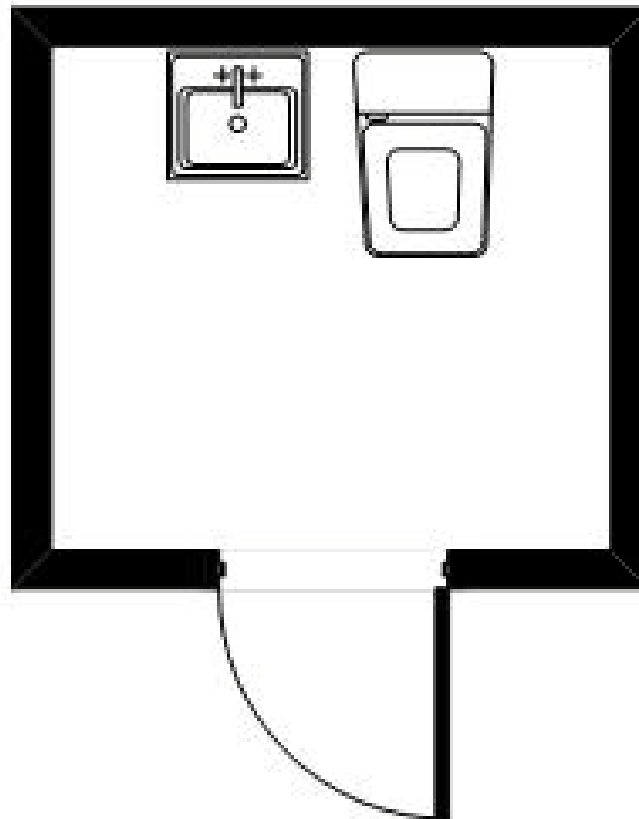

WC Simples

1130 mm

1130 mm

LISBOA

Tel.: 212 467 803

Fax: 212 467 813

lisboa@san-rent.com

PORTO

Tel.: 222 407 853

Fax: 220 162 333

porto@san-rent.com

www.san-rent.com